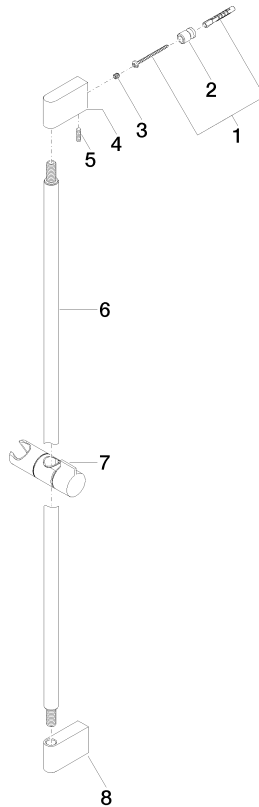

26 705 670

- Ausladung 73 mm
- Stichmaß 835 mm

	Chrom	26 705 670-00
	Platin gebürstet	26 705 670-06
	Dark Chrome	26 705 670-19
	Schwarz matt	26 705 670-33

26 705 670

mm [inches]

26 705 670

Ersatzteile für die
anderen
Oberflächenvarianten
finden Sie hier: Platin
gebürstet

Ersatzteilstückliste

Nr.	Artikelnummer	Benennung	Verbaumenge	Lieferzeit
1	05 17 20 726 02 90	Befestigungssatz	2	2
2	08 17 20 726 90	Halter	2	2
3	09 31 11 049 90	Stift	2	2
5	04 31 11 113 00 90	Stift	2	2
6	90 28 22 597 00-00	Halter	1	10